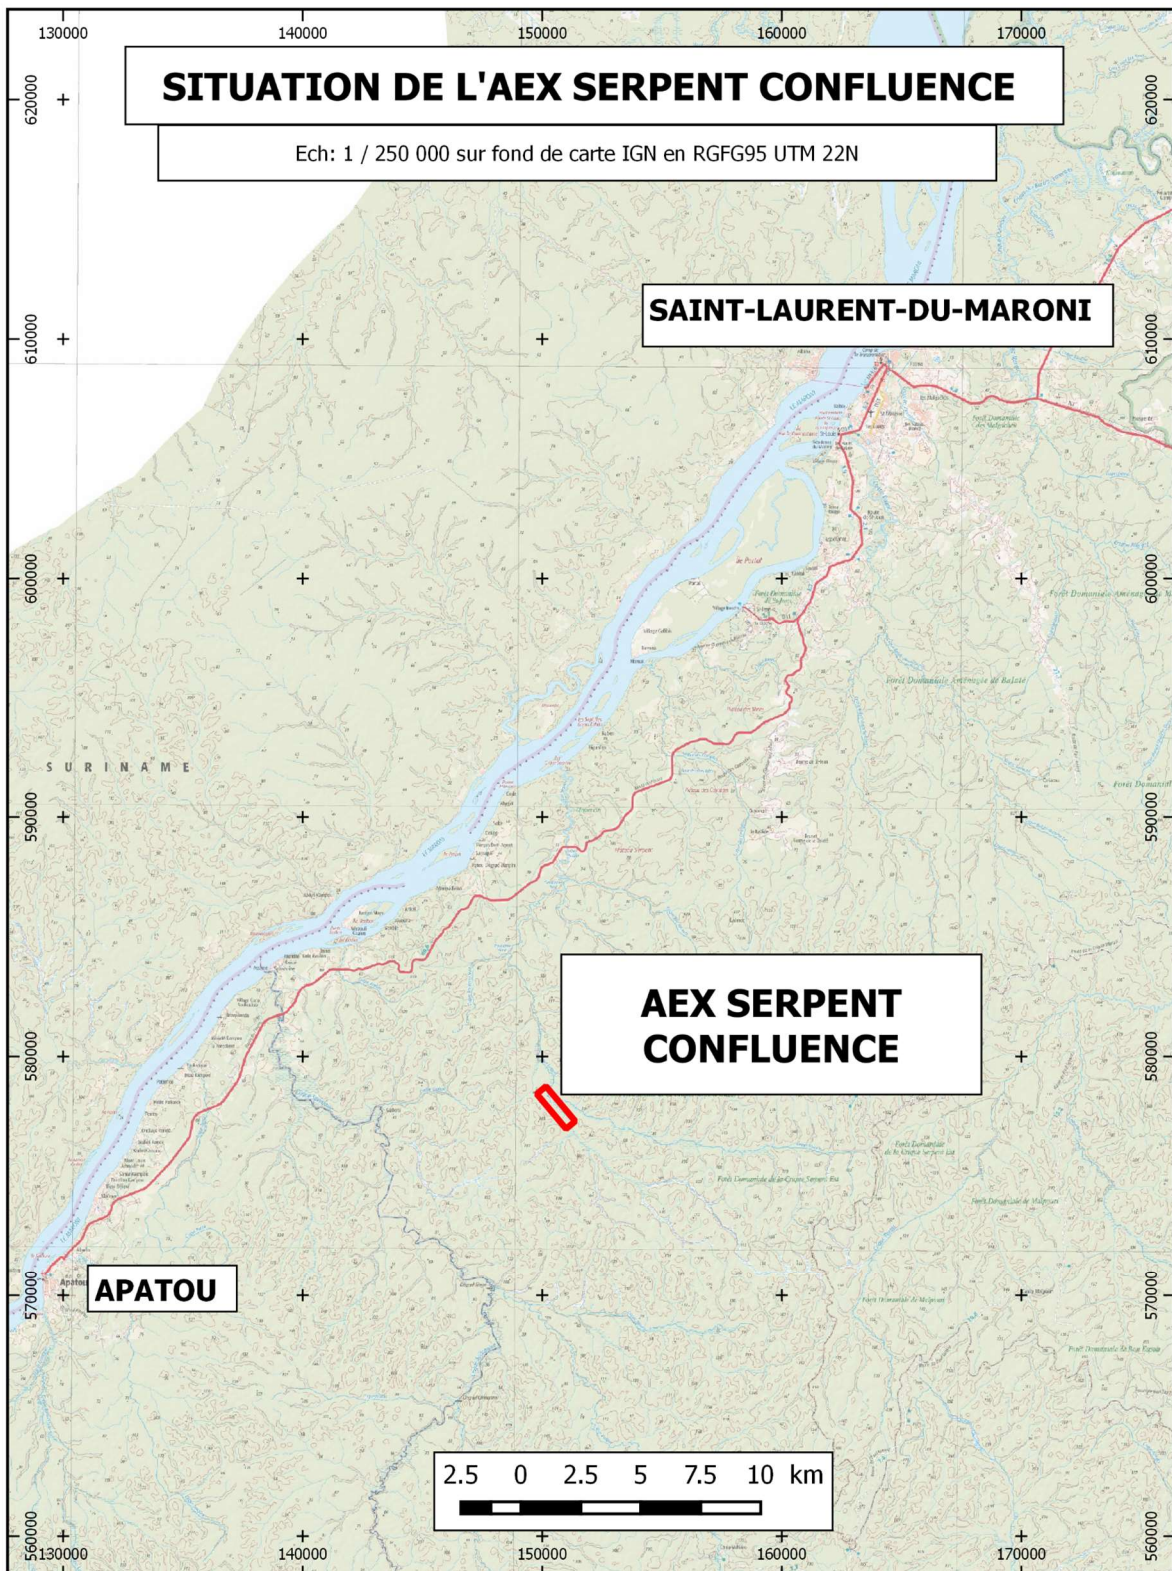

ANNEXE 2 :

ANNEXE 3 :

ANNEXE 4 :

PHOTOGRAPHIES SATELLITES AEX SERPENT CONFLUENCE

Ech: 1 / 25 000 images du 16/10/2020 constellation Sentinel 2 en UTM 22N RGFG95

ANNEXE 5 :