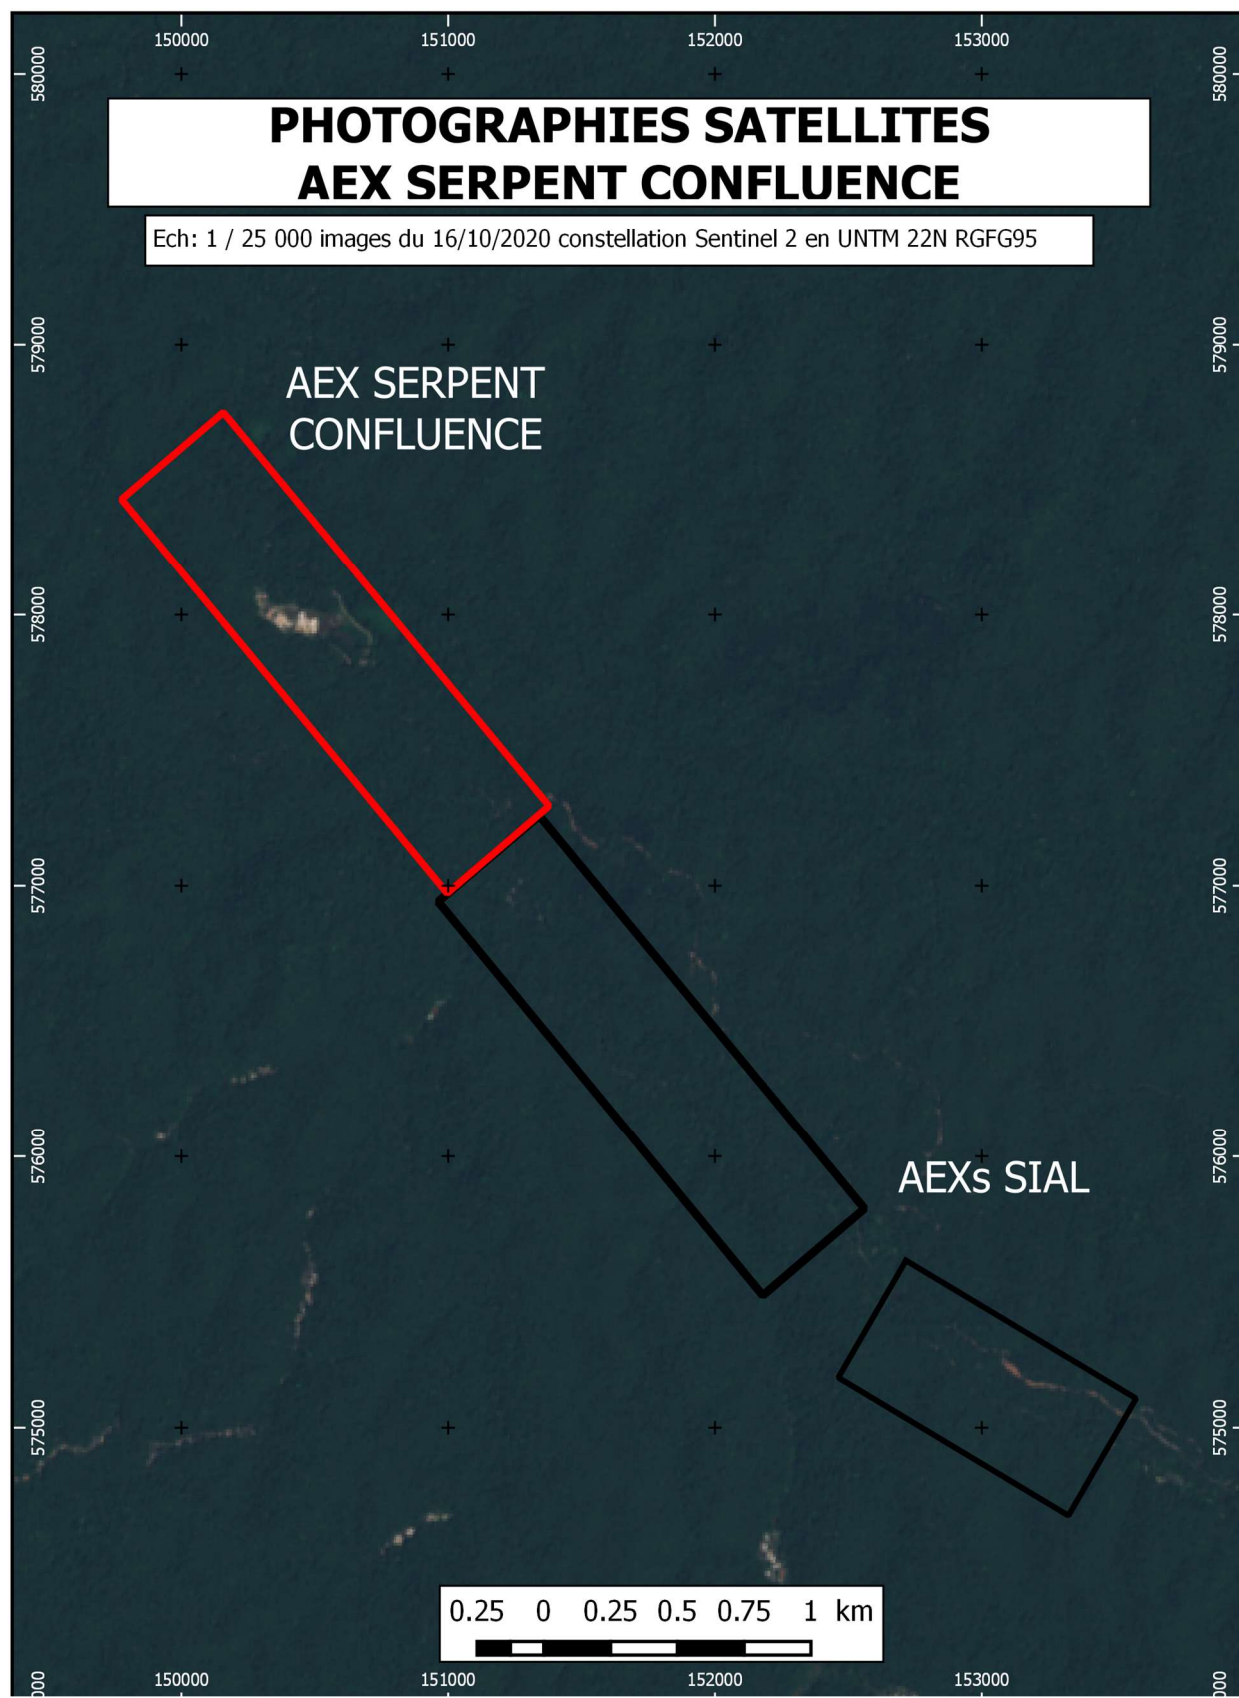

ANNEXE 2 :

ANNEXE 3 :

ANNEXE 4 :

PHOTOGRAPHIES SATELLITES AEX SERPENT CONFLUENCE

Ech: 1 / 25 000 images du 16/10/2020 constellation Sentinel 2 en UTM 22N RGFG95

ANNEXE 5 :