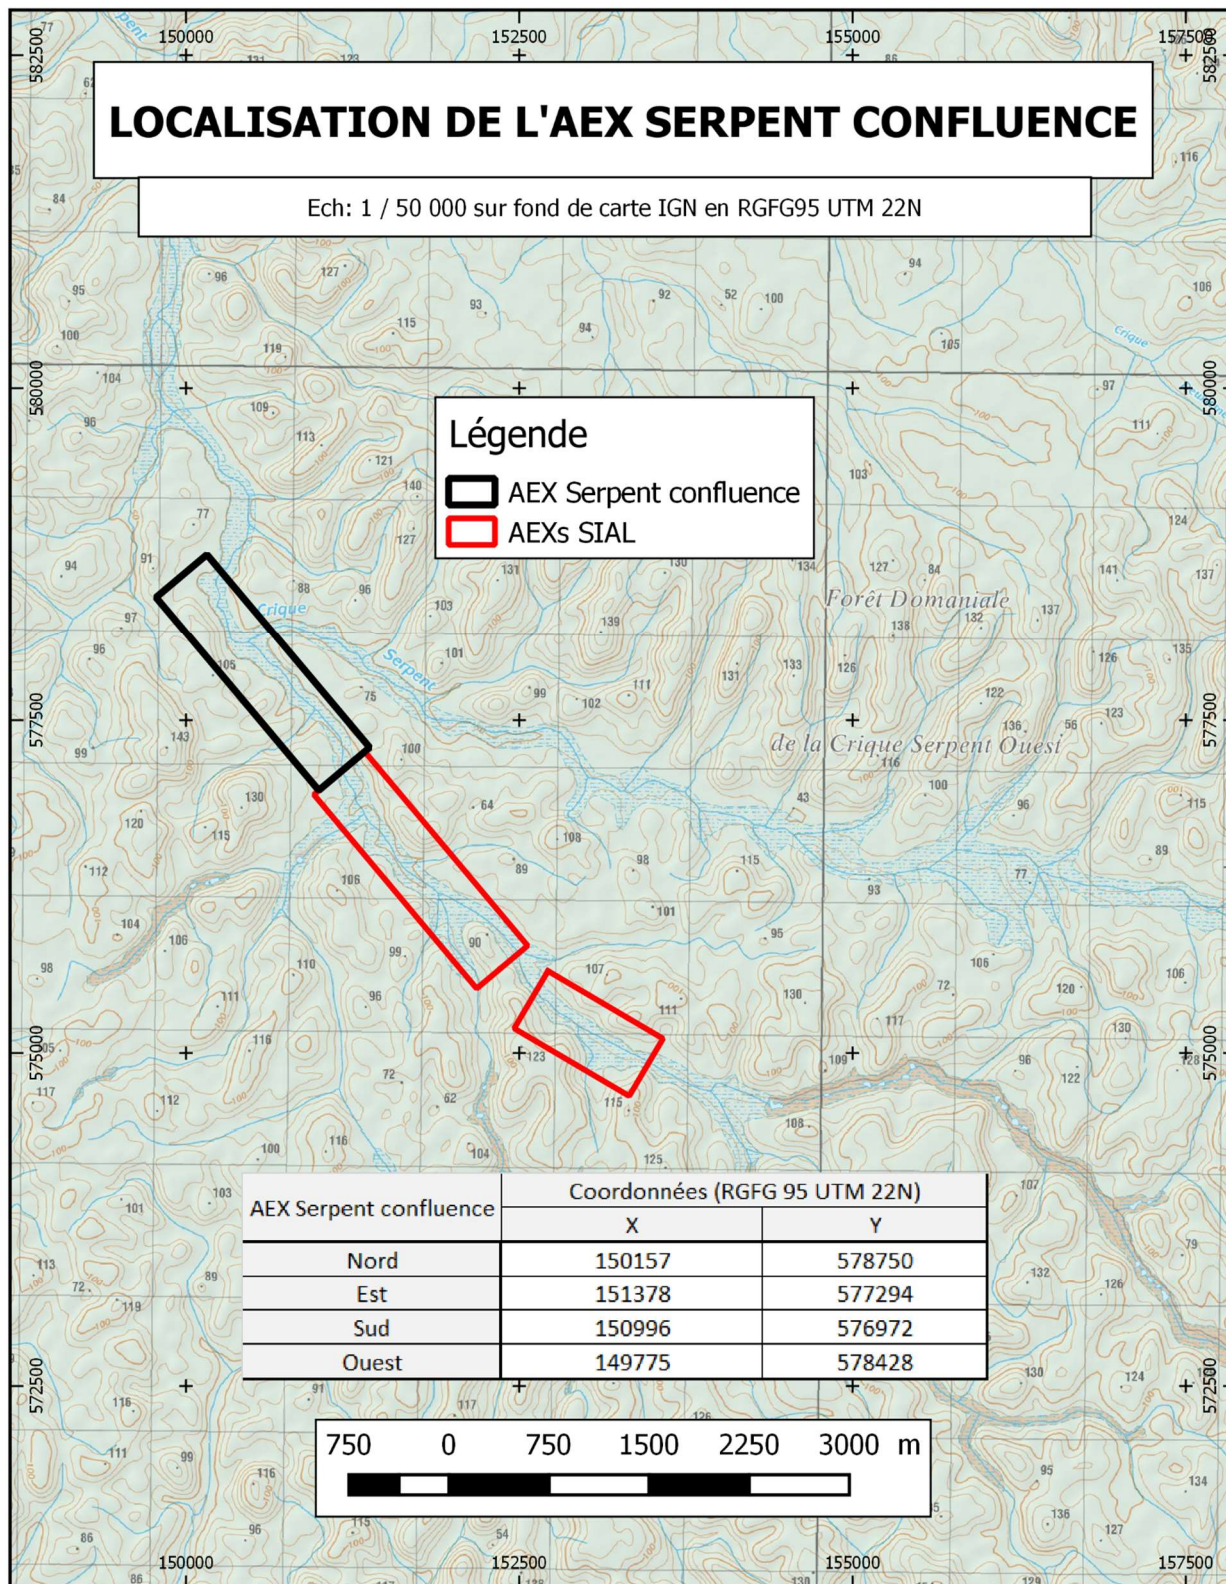

ANNEXE 2 :

ANNEXE 3 :

ANNEXE 4 :

PHOTOGRAPHIES SATELLITES AEX SERPENT CONFLUENCE

Ech: 1 / 25 000 images du 16/10/2020 constellation Sentinel 2 en UTM 22N RGFG95

ANNEXE 5 :