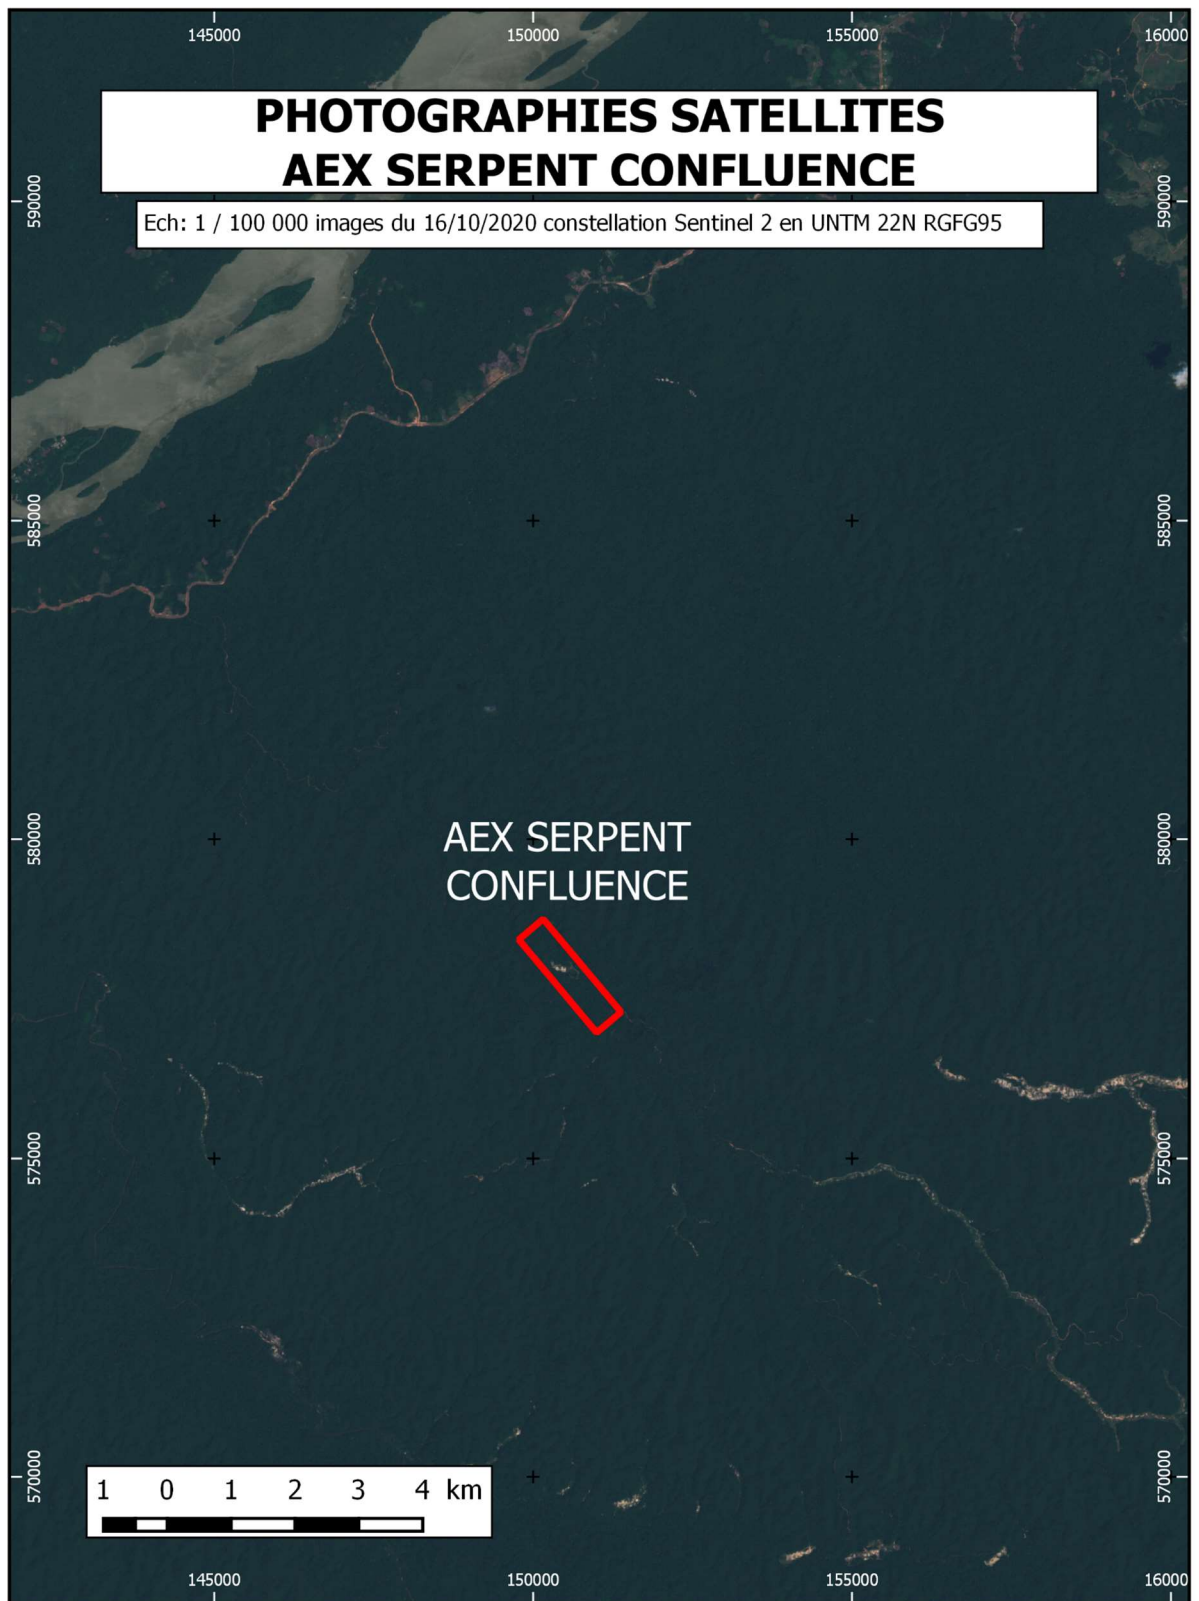

ANNEXE 2 :

ANNEXE 3 :

ANNEXE 4 :

PHOTOGRAPHIES SATELLITES AEX SERPENT CONFLUENCE

Ech: 1 / 25 000 images du 16/10/2020 constellation Sentinel 2 en UTM 22N RGFG95

ANNEXE 5 :